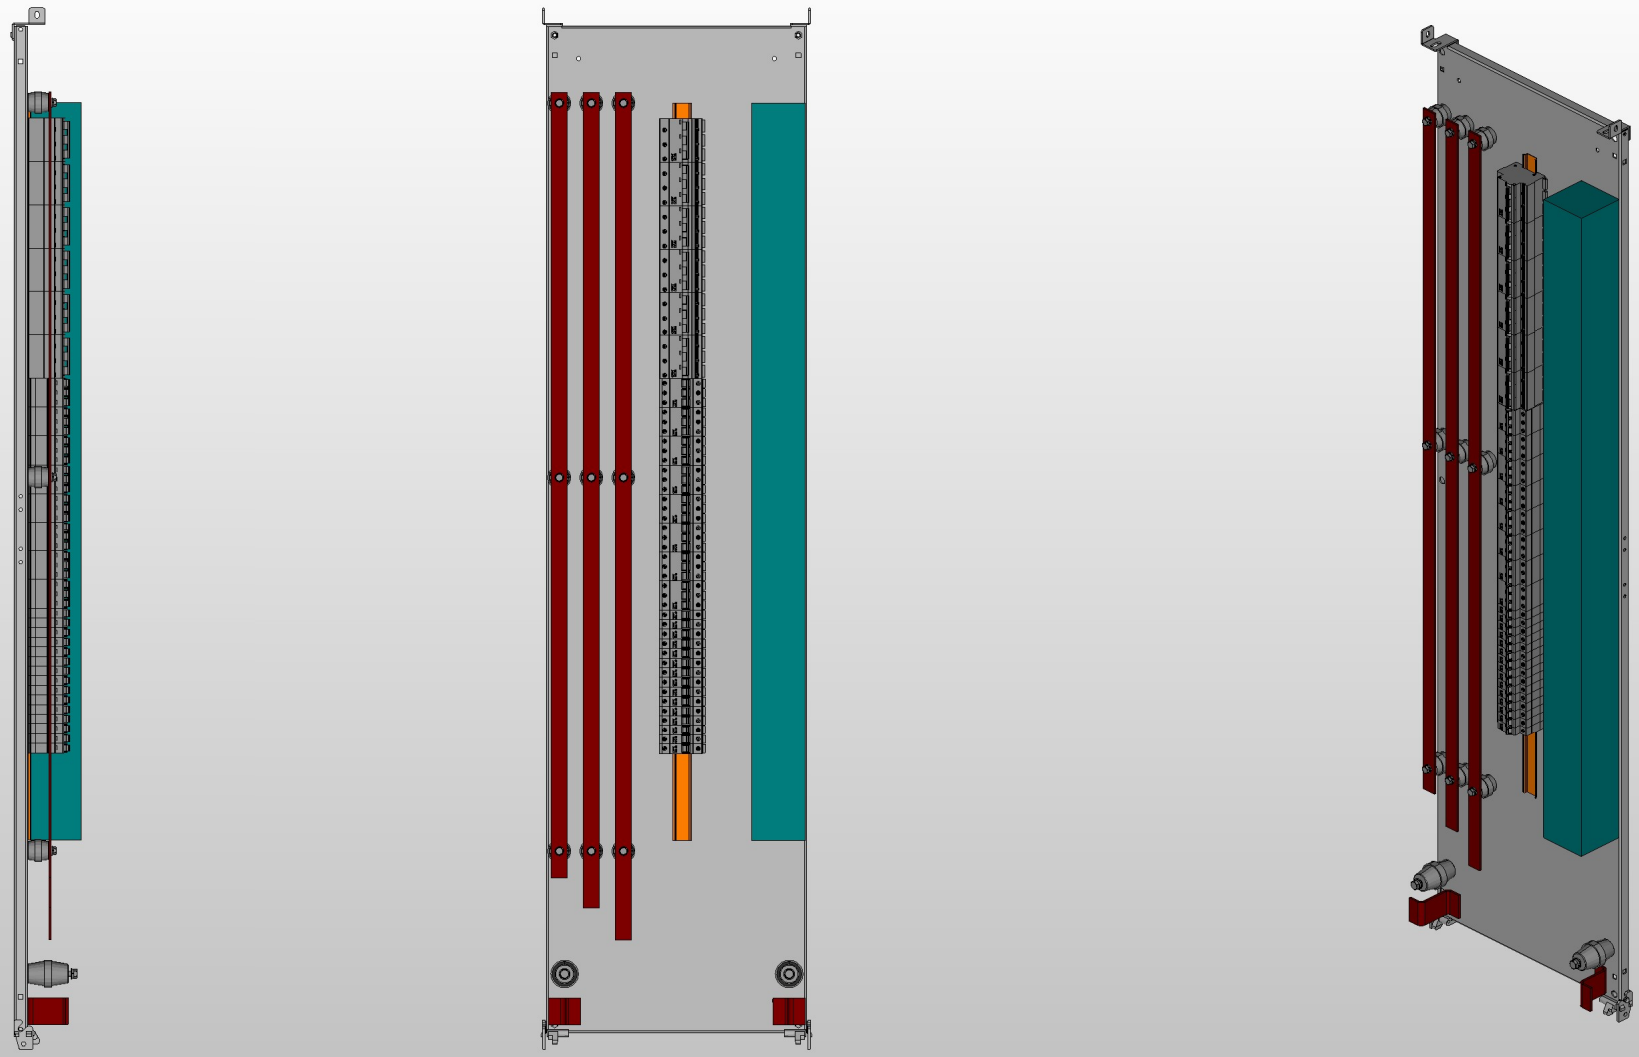

Инь. N подл. Подп. и Дата Взам. инв. N

Изм.	Кол.уч.	Лист	N док.	Подпись	Дата
Разработал					
Проверил					
Утвердил					

ВРУ с АВР 100-630А и отх. линиями ВРУ-Б-03-12 (CHINT)

Стадия	Лист	Листов
П	6	7

Чертеж монтажной платы №3

ООО «БОНПЕТ»
info@chint-electric.ru