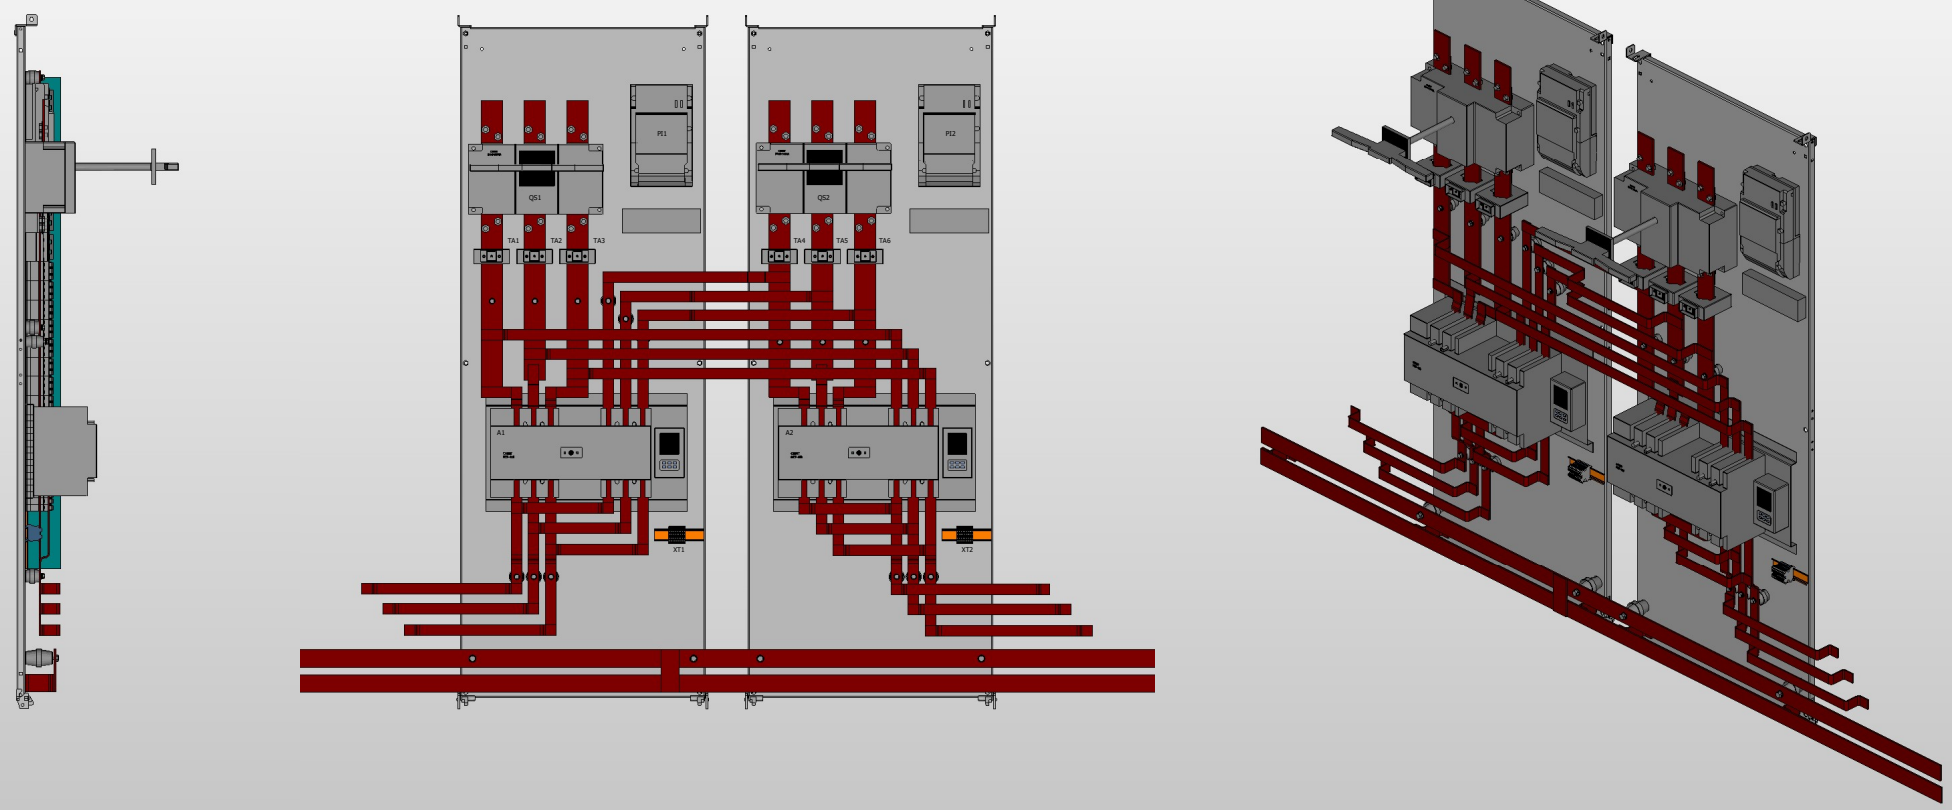

Взам. инв. N
Подп. и дата
Инв. N подл.

Изм.	Кол.уч.	Лист	N док.	Подпись	Дата	ВРУ с АВР 100-630А и отх. линиями ВРУ-Б-03-12 (CHINT)	Стадия	Лист	Листов
Разработал							П	5	7
Проверил						Монтажная плата №1 и №2	ООО «БОНПЕТ» info@chint-electric.ru		
Утвердил							Копировал Формат А3