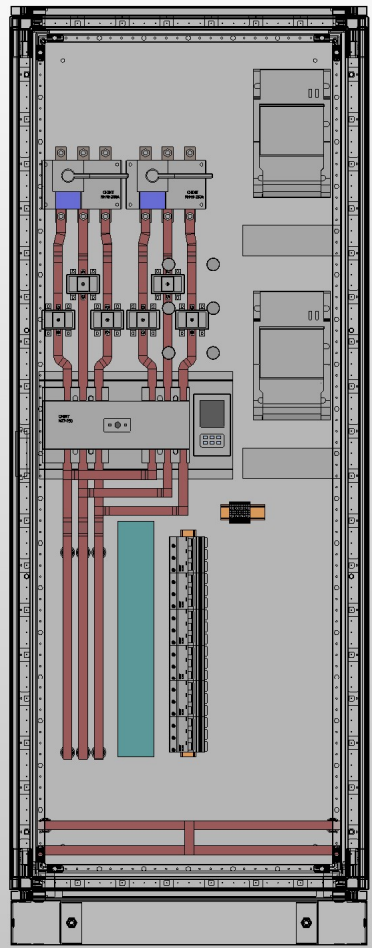

Инв.№ подл. Подп. и дата Взам. инв. №

Изм.	Кол.уч.	Лист	№ док.	Подпись	Дата
Разработал					
Проверил					
Утвердил					

ВРУ с АВР 100А-630А
артикул ВРУ-Б-03-10 (СНІТ)

Чертеж общего расположения
оборудования

Стадия	Лист	Листов
П	4	5

ООО «БОНПЕТ»
info@chint-electric.ru