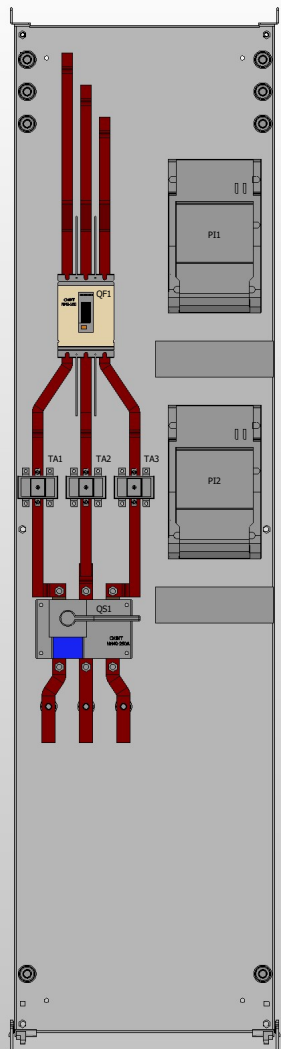

Инь. N подл.	Взам. инв. N
Подп. и дата	

Изм.	Кол.уч.	Лист	N док.	Подпись	Дата				
Разработал						ВРУ с АВР 100А-630А артикул ВРУ-Б-03-18 (CHINT)	Стадия	Лист	Листов
Проверил							П	5	7
Утвердил						Монтажная плата панели №1	ООО «БОНПЕТ» info@chint-electric.ru