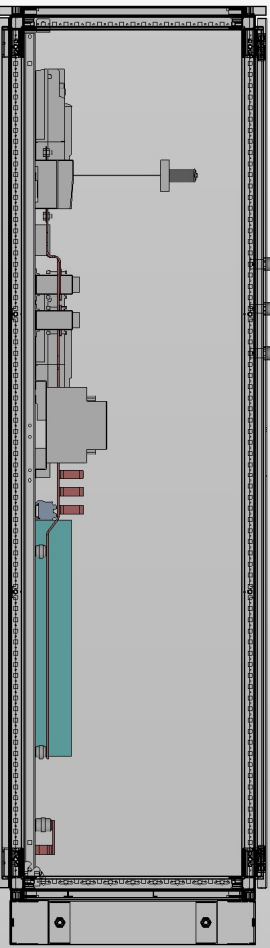

Инв.№ подл. Подп. и дата Взам. инв. №

Изм.	Кол.уч.	Лист	№ док.	Подпись	Дата
Разработал					
Проверил					
Утвердил					

ВРУ с АВР 100А-630А
артикул ВРУ-Б-03-10 (СНІТ)

Чертеж общего расположения
оборудования

Стадия	Лист	Листов
П	4	5

ООО «БОНПЕТ»
info@chint-electric.ru