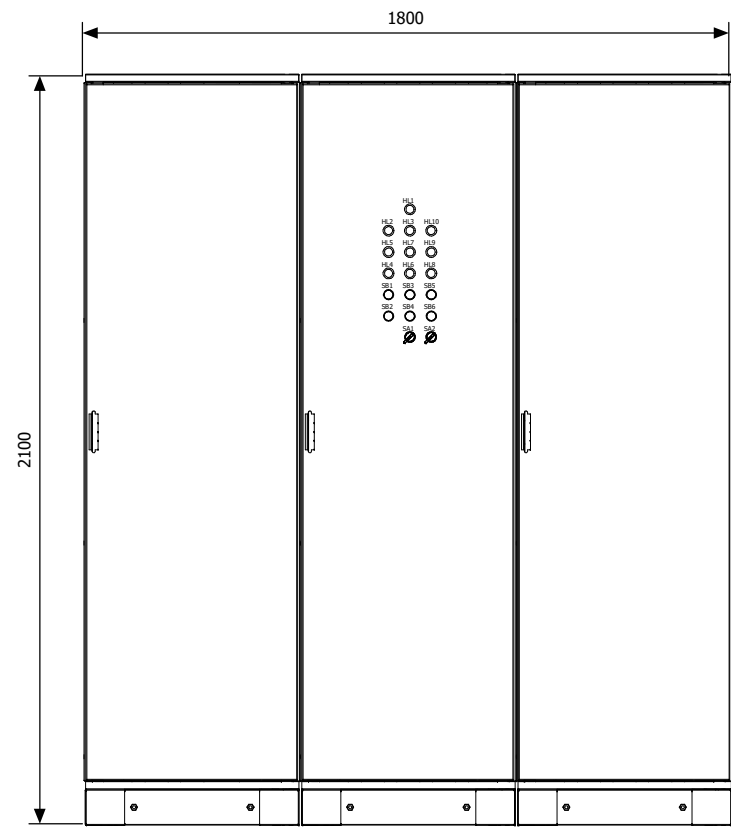

Инь. N подл.	Подп. и дата	Взам. инв. N

Изм.	Кол.уч.	Лист	N док.	Подпись	Дата				
Разработал						ВРУ с АВР 100А-630А артикул ВРУ-Б-03-18 (СНІТ)	Стадия	Лист	Листов
Проверил							П	3	7
Утвердил						Чертеж общего вида	ООО «БОНПЕТ» info@chint-electric.ru