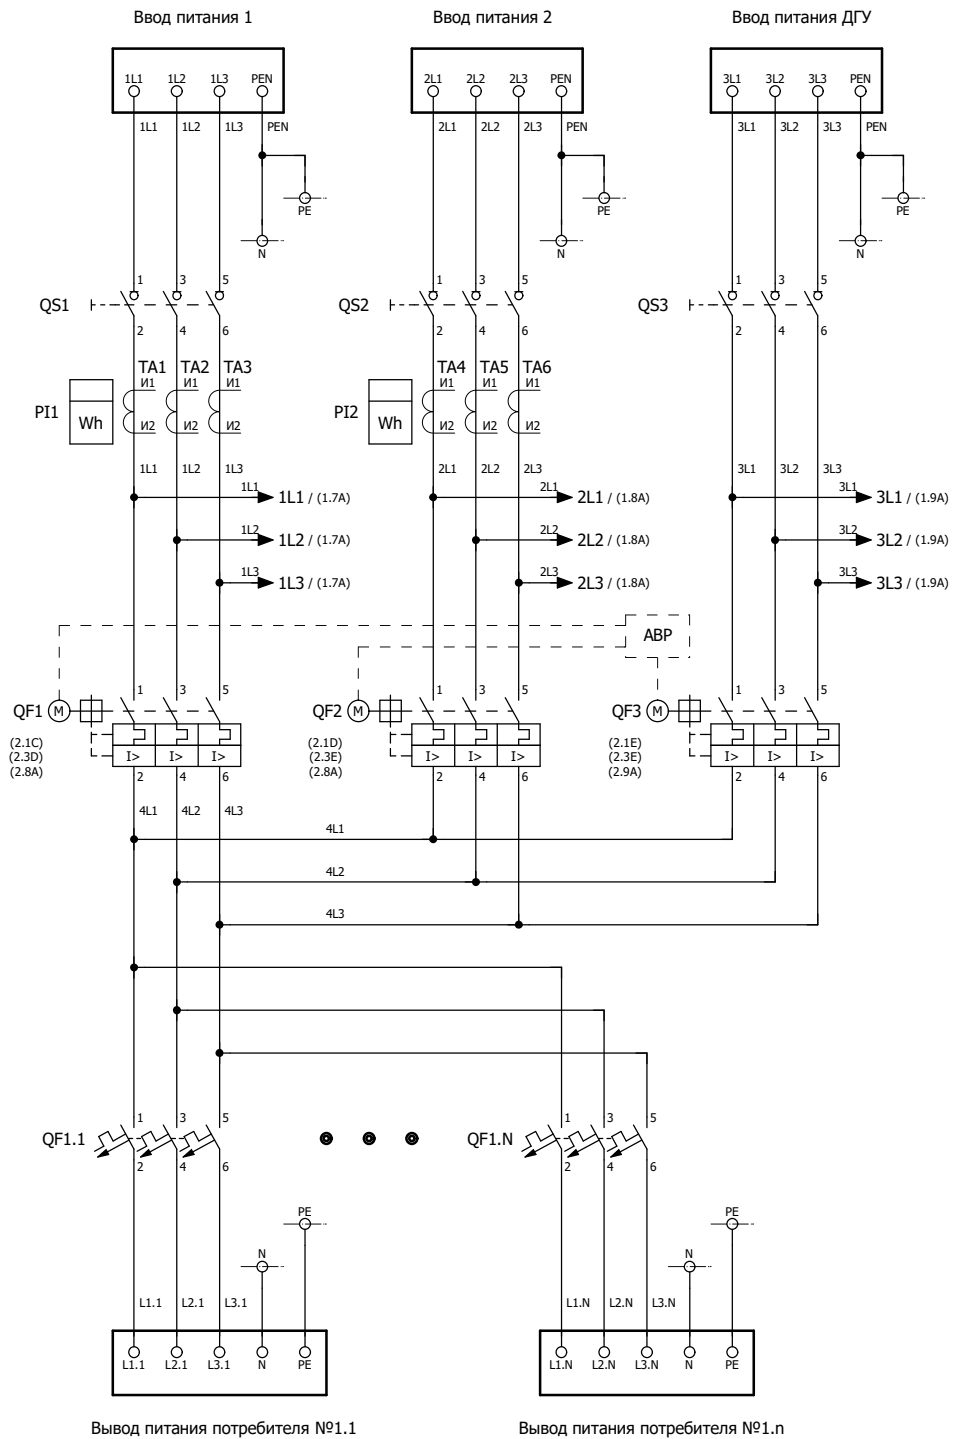

Инь. N подл.	Подп. и дата	Взам. инв. N

Изм.	Кол.уч.	Лист	N док.	Подпись	Дата				
Разработал						ВРУ с АВР 100А-630А артикул ВРУ-Б-03-18 (СНІТ)	Стадия	Лист	Листов
Проверил							П	2	7
Утвердил						Схема электрическая принципиальная	ООО «БОНПЕТ» info@chint-electric.ru