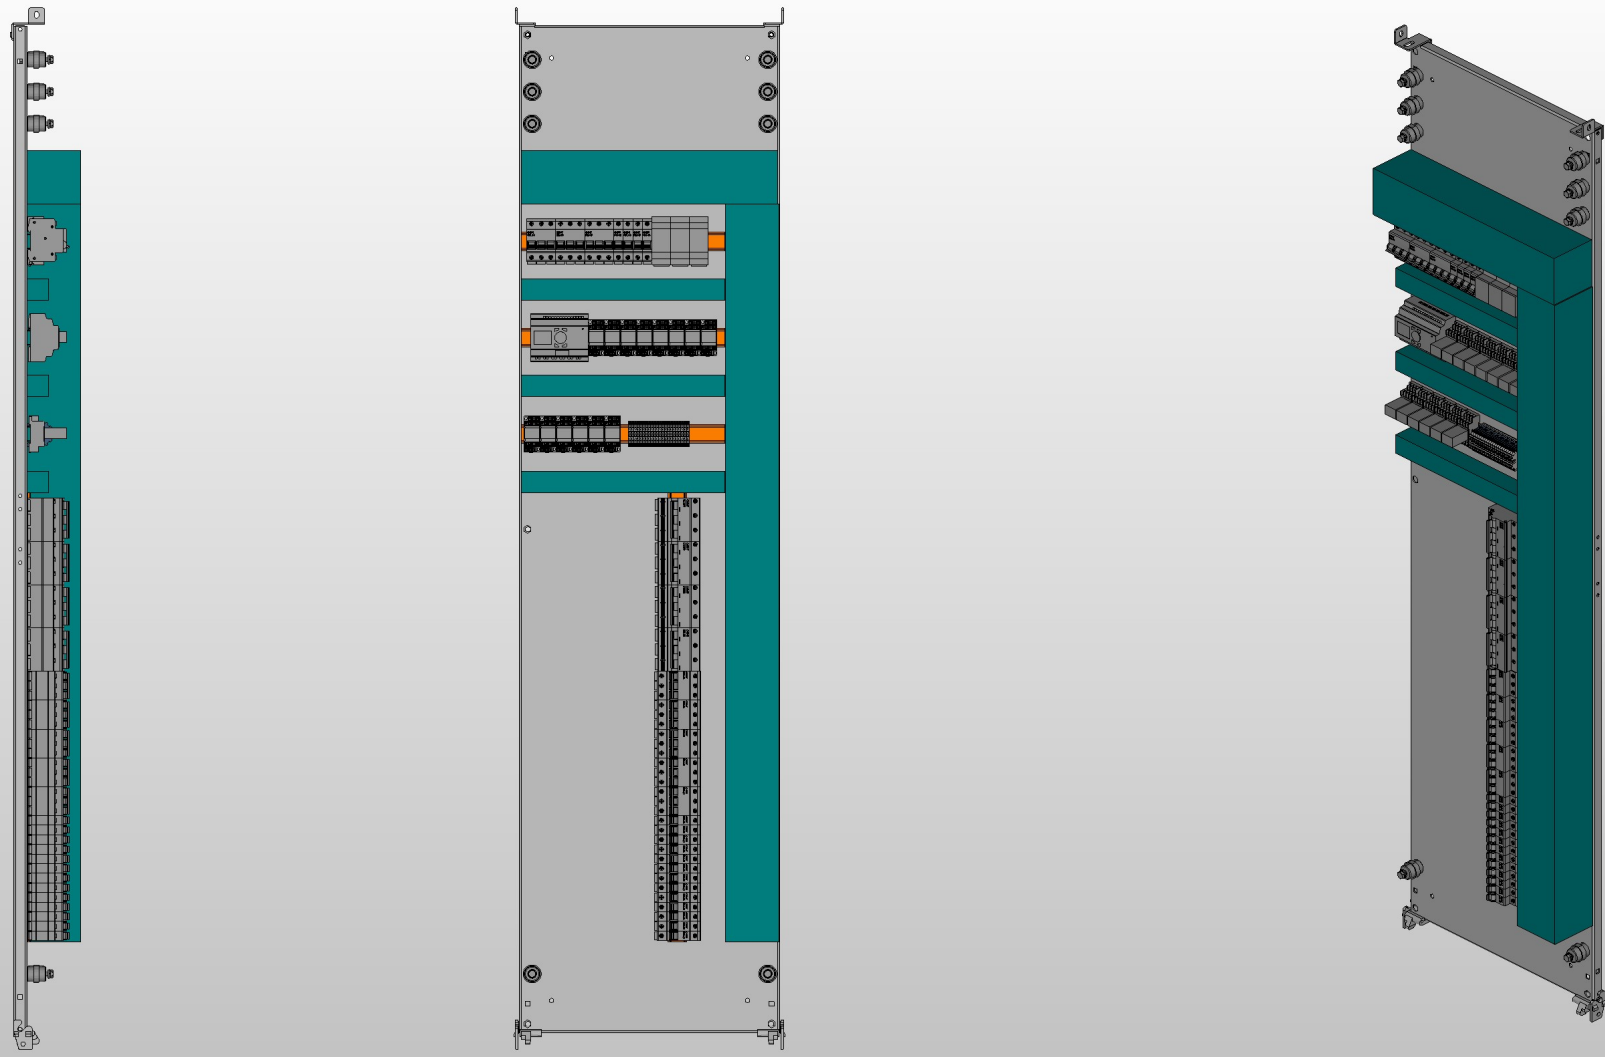

Инв. N подл.	Подп. и дата	Взам. инв. N

Изм.	Кол.уч.	Лист	N док.	Подпись	Дата	ВРУ с АВР 100А-630А артикул ВРУ-Б-03-18 (СНІТ)	Стадия	Лист	Листов
Разработал							П	7	7
Проверил						Монтажная плата панели №3	ООО «БОНПЕТ» info@chint-electric.ru		
Утвердил