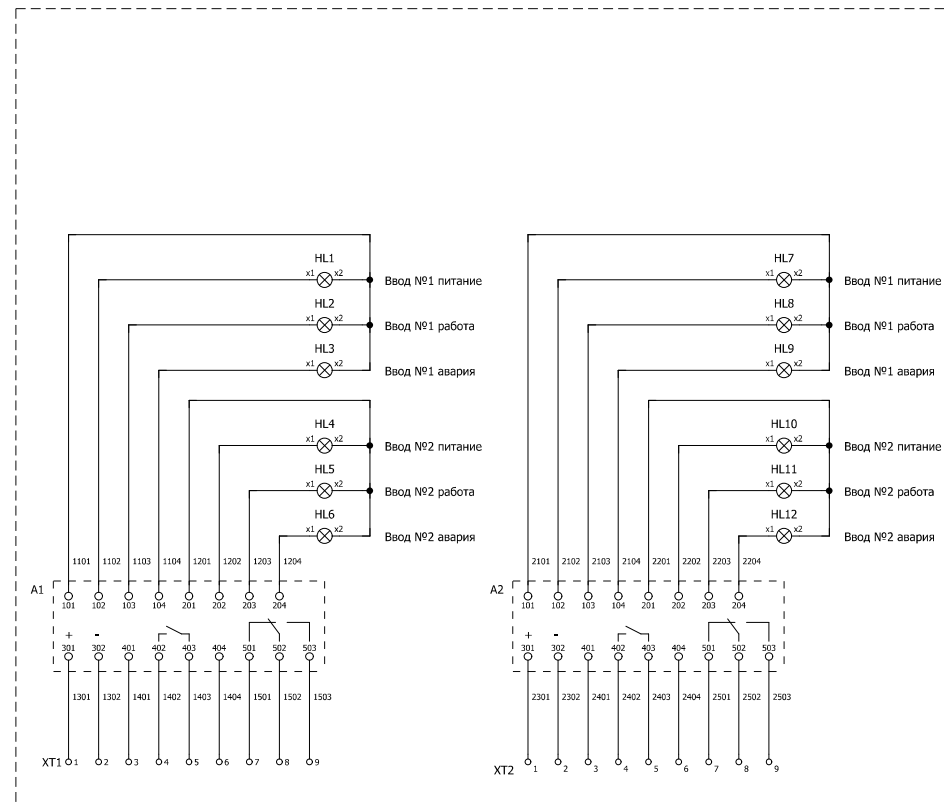

Согласовано				
Взам. инв. N				
Подп. и дата				
Инв. N подл.				

Изм.	Кол.уч.	Лист	N док.	Подпись	Дата	ВРУ с АВР 100-630А и отх. линиями ВРУ-Б-03-12 (CHINT)	Стадия	Лист	Листов
Разработал							п	2	7
Проверил							ООО «БОНПЕТ» info@chint-electric.ru		
Утвердил