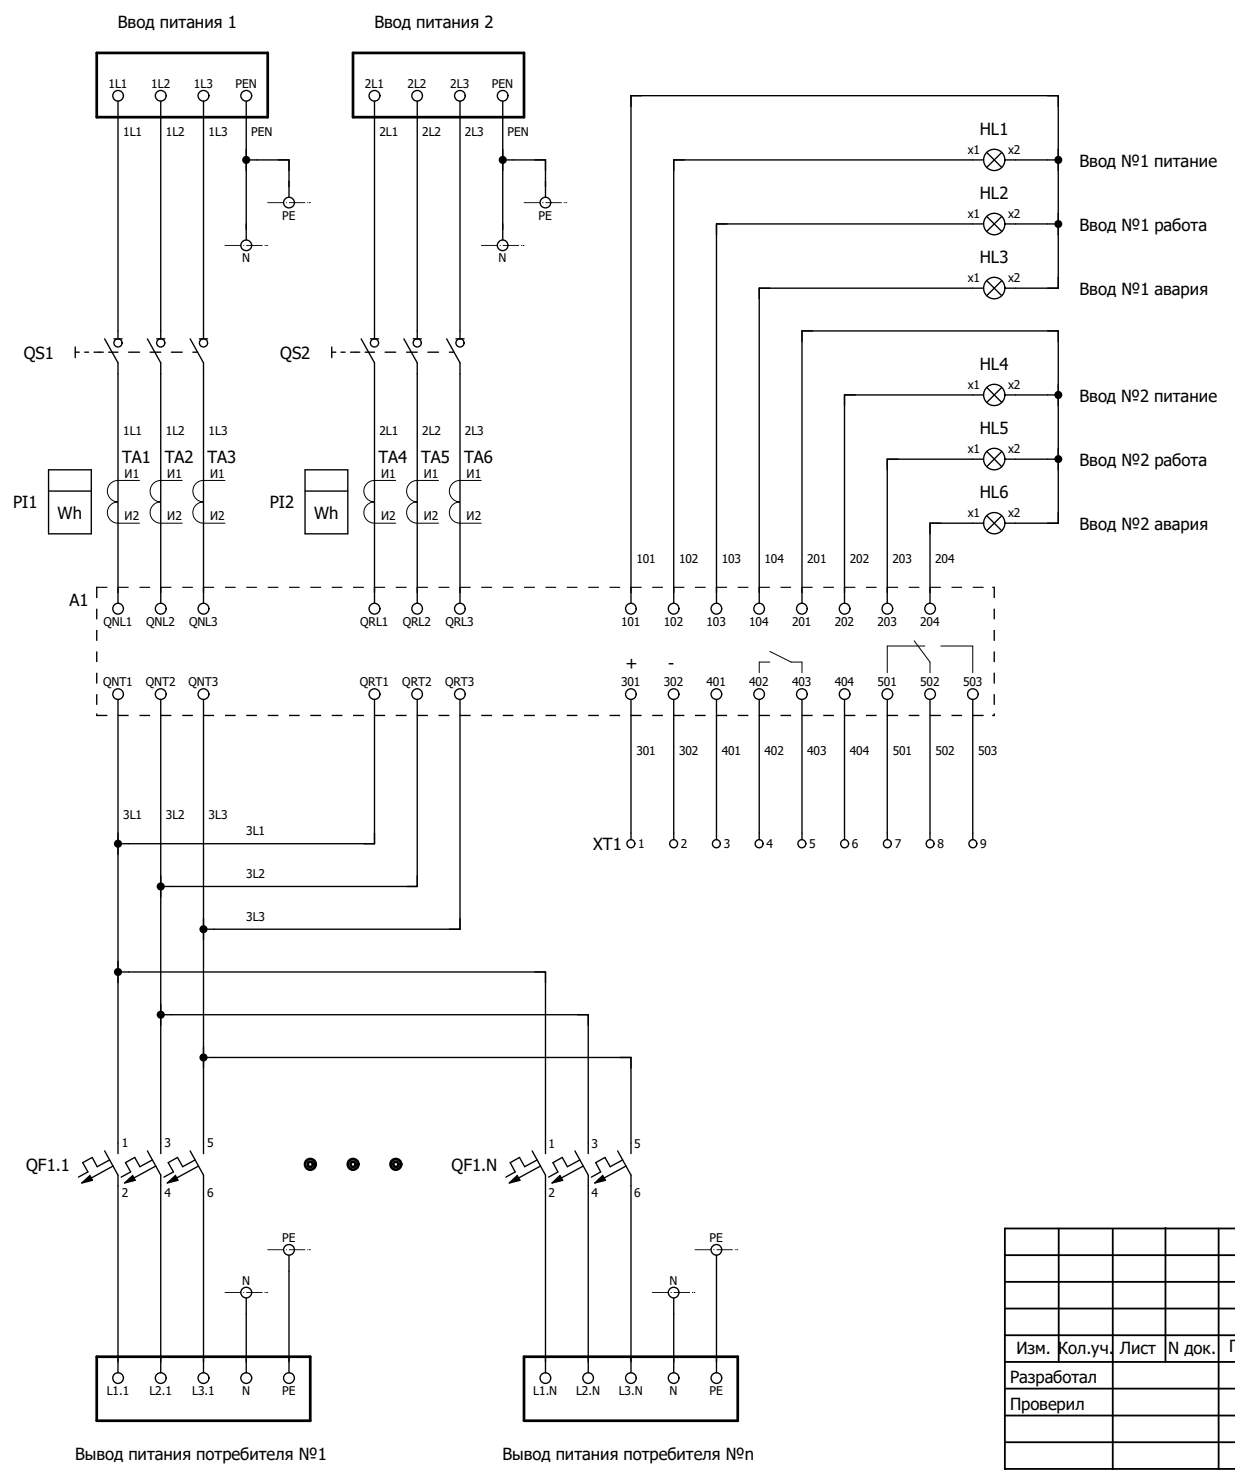

Иньв. инв. N	Взам. инв. N
Подп. и дата	
Иньв. инв. N	

Изм.	Кол.уч.	Лист	N док.	Подпись	Дата				
Разработал						ВРУ с АВР 100А-630А артикул ВРУ-Б-03-10 (СНІТ)	Стадия	Лист	Листов
Проверил							П	2	5
Утвердил						Схема электрическая принципальная	ООО «БОНПЕТ» info@chint-electric.ru