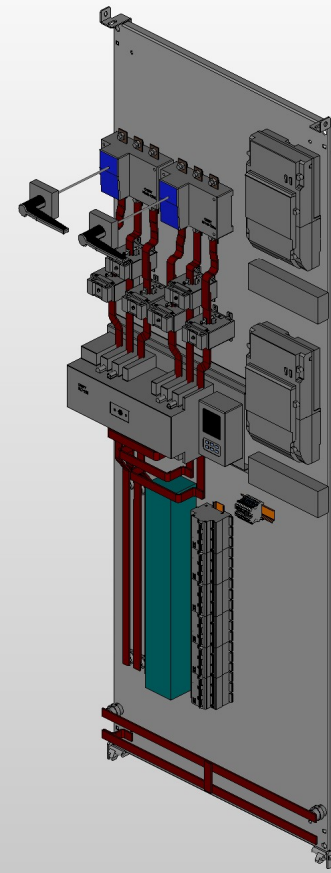

Взам. инв. N

Подп. и дата

Инв. N подл.

Изм.	Кол.уч.	Лист	N док.	Подпись	Дата				
Разработал						ВРУ с АВР 100А-630А артикул ВРУ-Б-03-10 (CHINT)	Стадия	Лист	Листов
Проверил							П	5	5
						Чертеж монтажной платы	ООО «БОНПЕТ» info@chint-electric.ru		
Утвердил