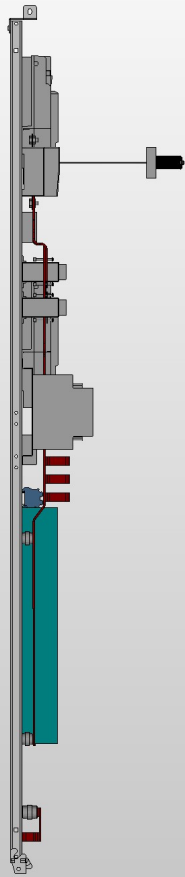

Взам. инв. N

Подп. и дата

Инв. N подл.

Изм.	Кол.уч.	Лист	N док.	Подпись	Дата				
Разработал						ВРУ с АВР 100А-630А артикул ВРУ-Б-03-10 (CHINT)	Стадия	Лист	Листов
Проверил							П	5	5
						Чертеж монтажной платы	ООО «БОНПЕТ» info@chint-electric.ru		
Утвердил