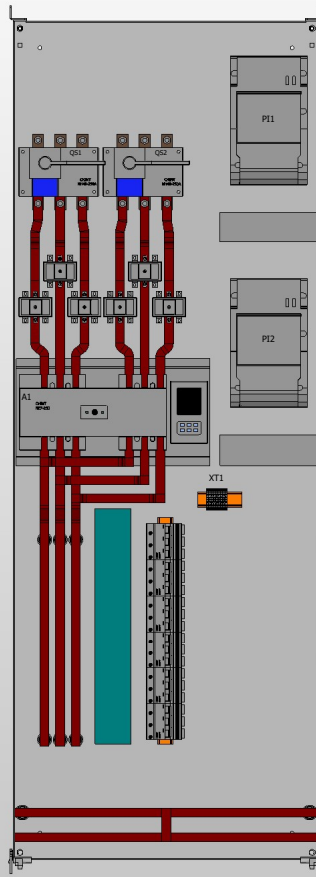

Взам. инв. N

Подп. и дата

Инв. N подл.

Изм.	Кол.уч.	Лист	N док.	Подпись	Дата				
Разработал						ВРУ с АВР 100А-630А артикул ВРУ-Б-03-10 (CHINT)	Стадия	Лист	Листов
Проверил							П	5	5
						Чертеж монтажной платы	ООО «БОНПЕТ» info@chint-electric.ru		
Утвердил