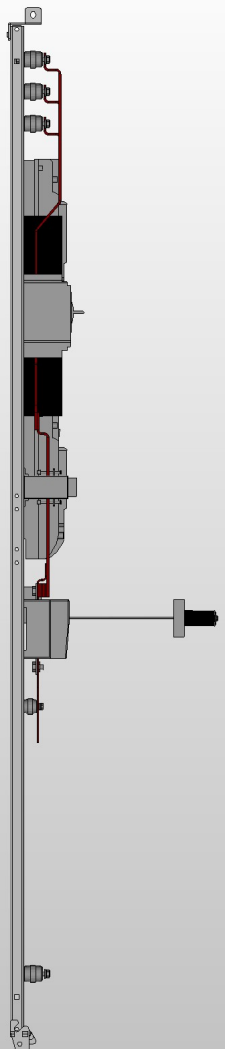

Инь. N подл.	Взам. инв. N
Подп. и дата	

Изм.	Кол.уч.	Лист	N док.	Подпись	Дата				
Разработал						ВРУ с АВР 100А-630А артикул ВРУ-Б-03-18 (CHINT)	Стадия	Лист	Листов
Проверил							П	5	7
Утвердил						Монтажная плата панели №1	ООО «БОНПЕТ» info@chint-electric.ru