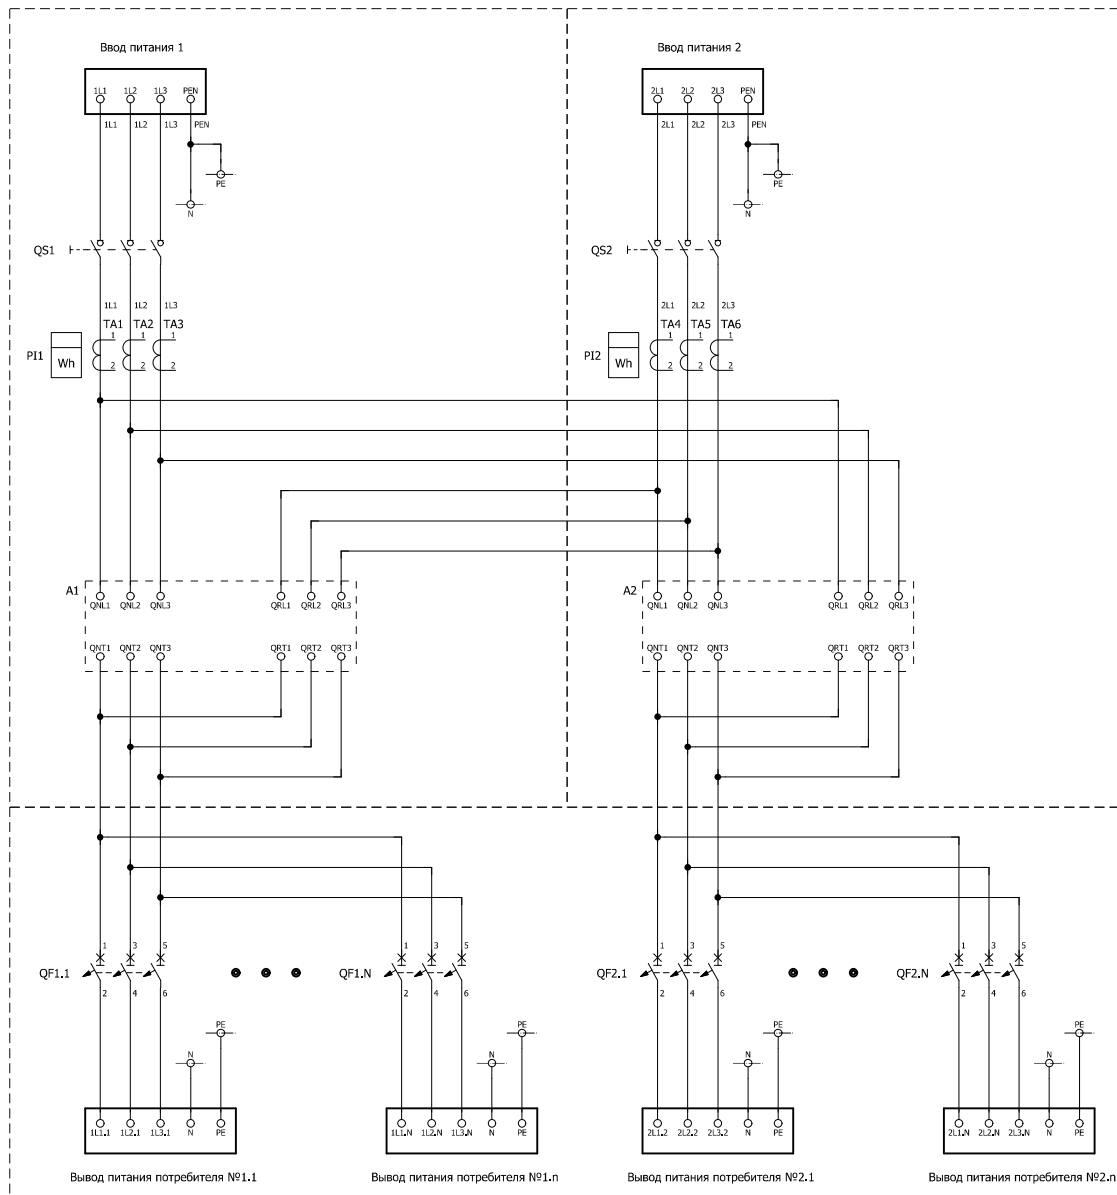

Согласовано				
Взам. инв. N				
Подп. и дата				
Инв. N подл.				

Изм.	Кол.уч.	Лист	N док.	Подпись	Дата	ВРУ с АВР 100-630А и отх. линиями ВРУ-Б-03-12 (CHINT)	Стадия	Лист	Листов
Разработал							п	2	7
Проверил							ООО «БОНПЕТ» info@chint-electric.ru		
Утвердил