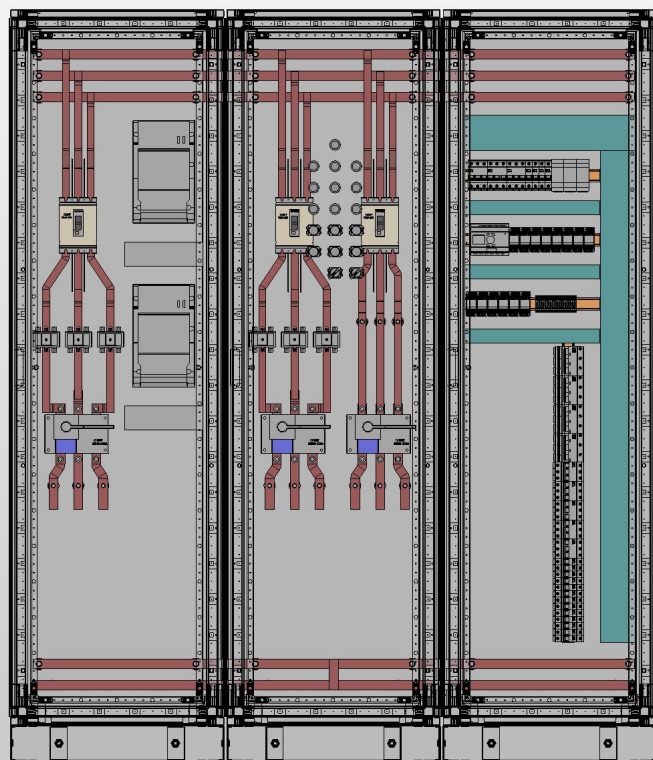

Инь. N подл. Подп. и дата Взам. инв. N

Изм.	Кол.уч.	Лист	N док.	Подпись	Дата
Разработал					
Проверил					
Утвердил					

ВРУ с АВР 100А-630А
артикул ВРУ-Б-03-18 (СНІТ)

Стадия	Лист	Листов
П	4	7

Чертеж общего вида

ООО «БОНПЕТ»
info@chint-electric.ru

Копировал

Формат А3