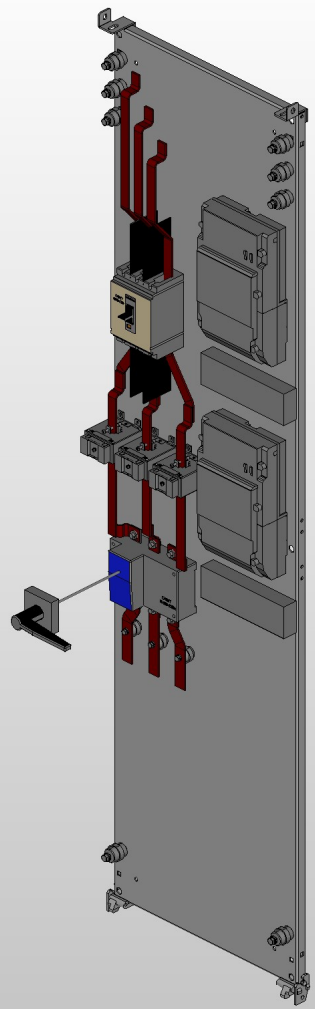

Инь. N подл.	Взам. инв. N
Подп. и дата	

Изм.	Кол.уч.	Лист	N док.	Подпись	Дата				
Разработал						ВРУ с АВР 100А-630А артикул ВРУ-Б-03-18 (CHINT)	Стадия	Лист	Листов
Проверил							П	5	7
Утвердил						Монтажная плата панели №1	ООО «БОНПЕТ» info@chint-electric.ru