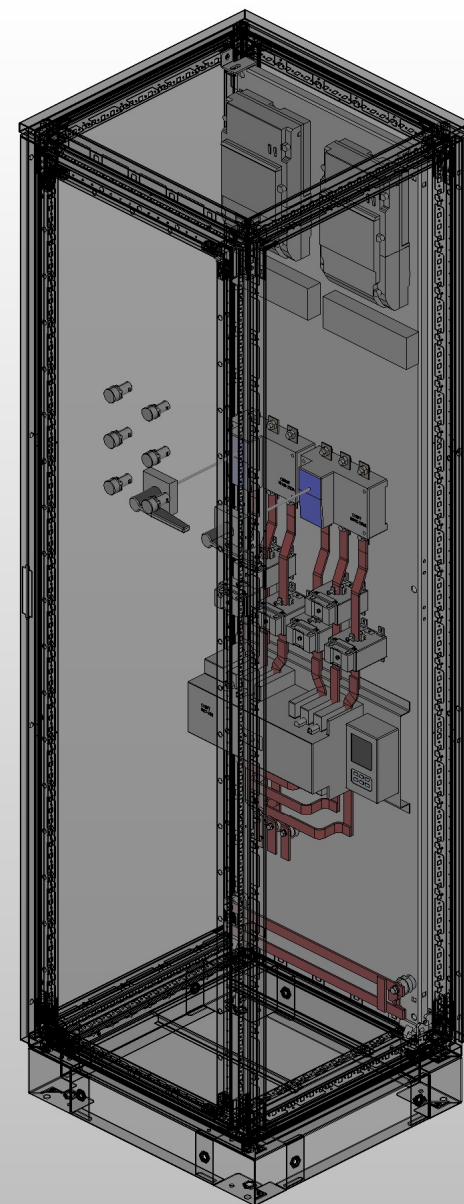

A

B

C

D

E

Взам. инв. N

Подп. и дата

Инв. N подл.

Изм.	Кол.уч.	Лист	N док.	Подпись	Дата
Разработал					
Проверил					
Утвердил					

ВРУ с АВР 63А-630А
артикул ВРУ-5-01-10 (CHINT)

Чертеж общего расположения
оборудования

Стадия	Лист	Листов
П	4	5
ООО "БОНПЕТ" info@chint-electric.ru		

F