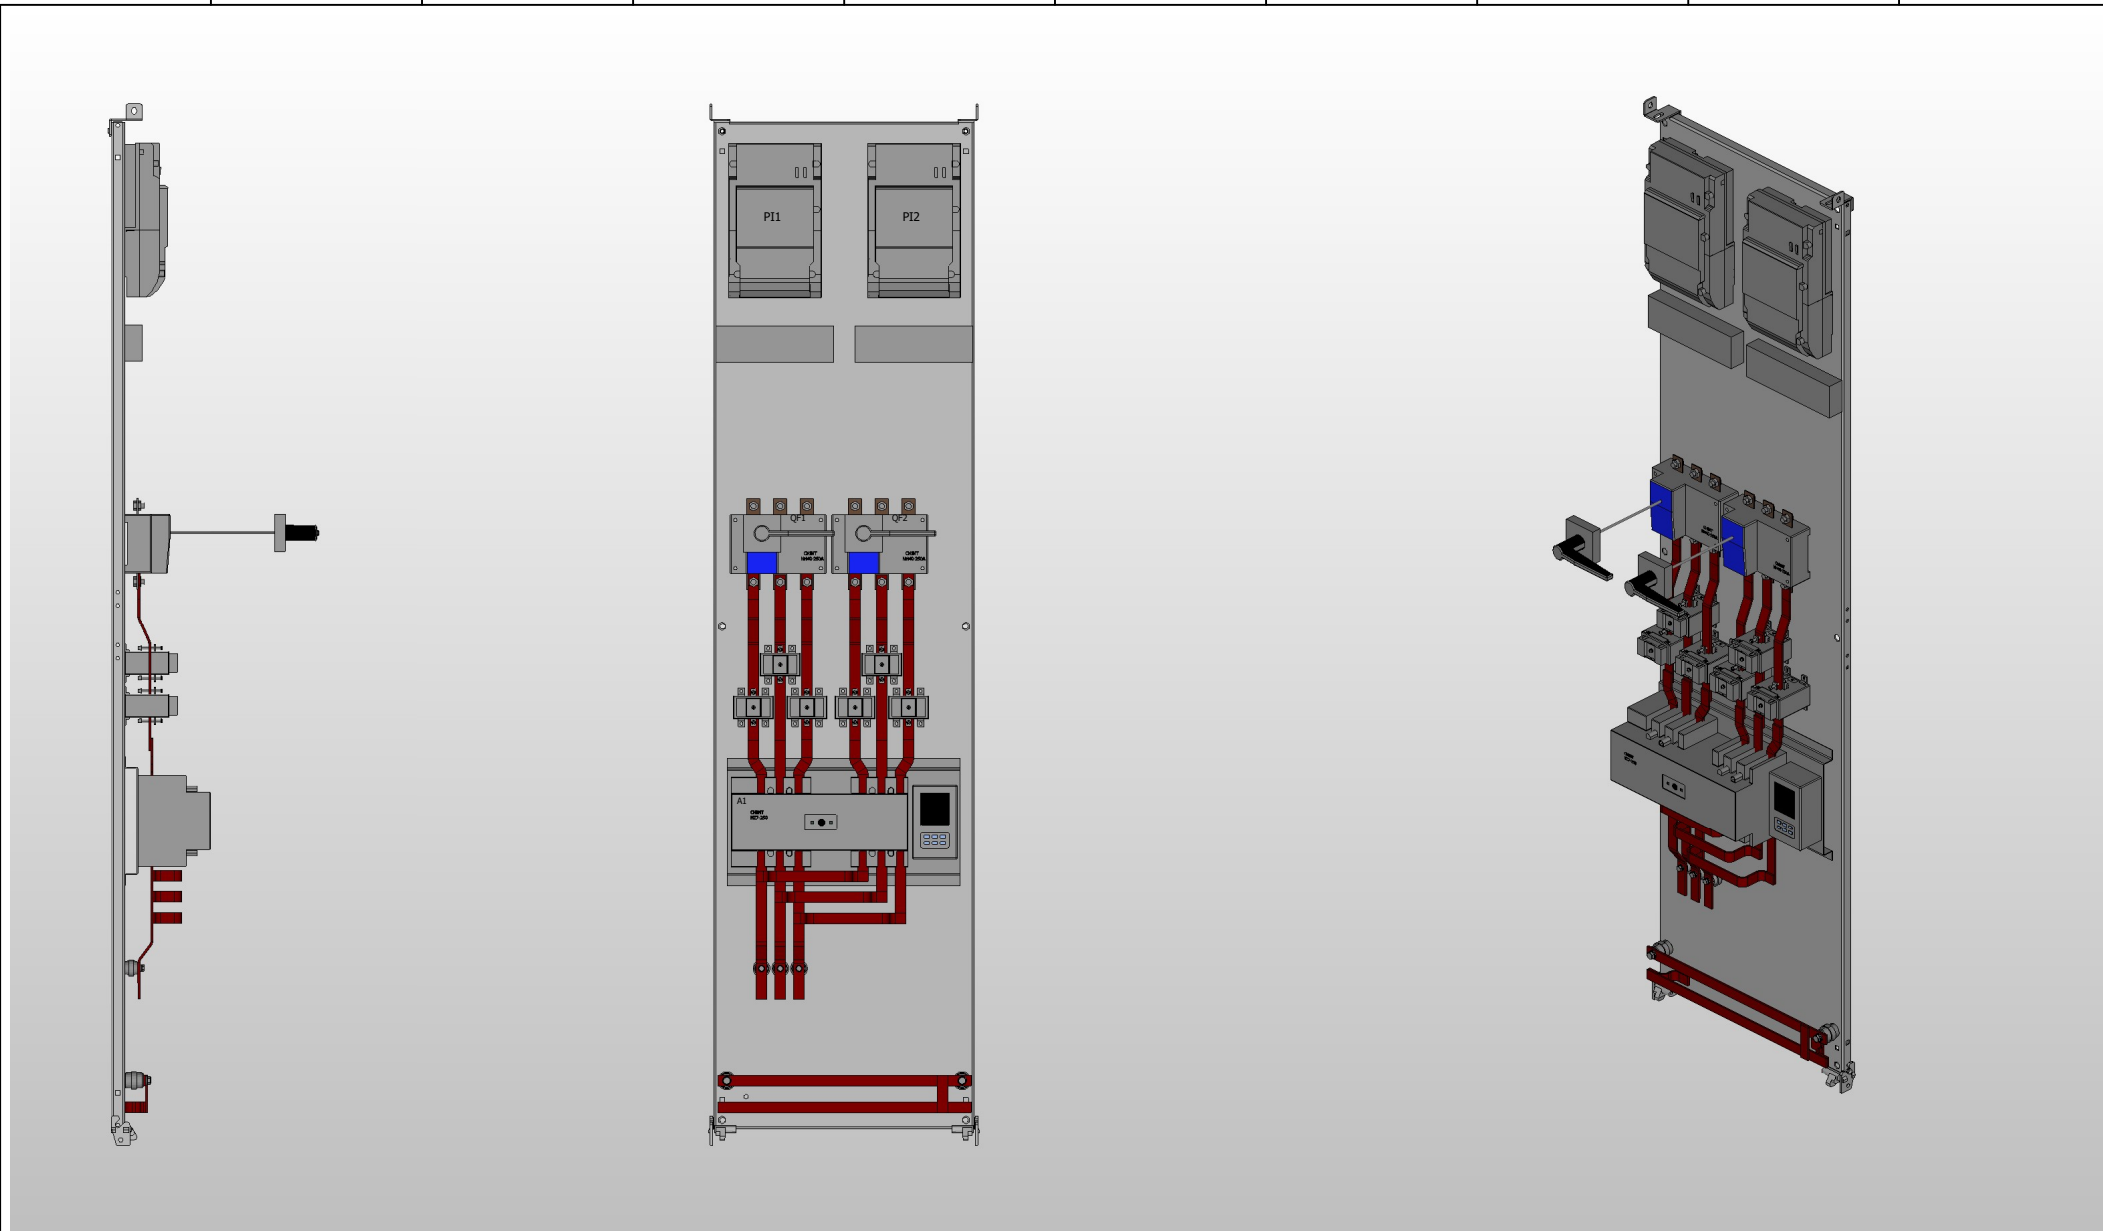

Инь. N подл.	Подп. и дата	Взам. инв. N

Изм.	Кол.уч.	Лист	N док.	Подпись	Дата				
Разработал						ВРУ с АВР 63А-630А артикул ВРУ-Б-01-10 (CHINT)	Стадия	Лист	Листов
Проверил							П	5	5
Утвердил						Чертеж монтажной платы	ООО "БОНПЕТ" info@chint-electric.ru