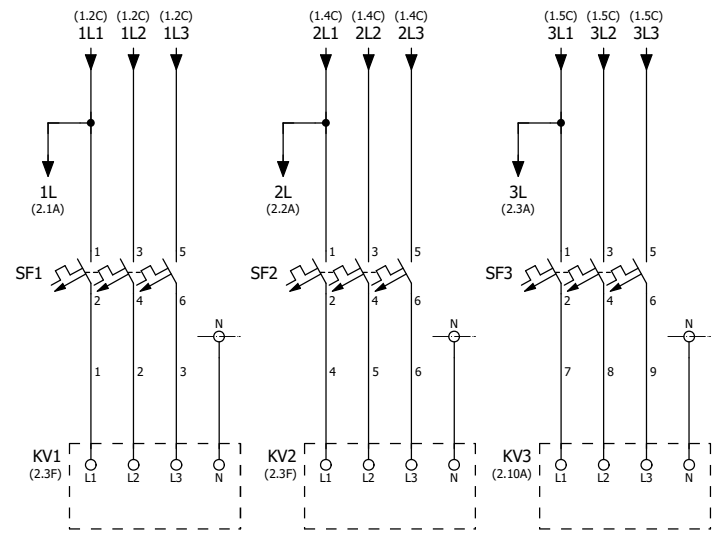

Инь. N подл.	Подп. и дата	Взам. инв. N

Изм.	Кол.уч.	Лист	N док.	Подпись	Дата				
Разработал						ВРУ с АВР 100А-630А артикул ВРУ-Б-03-18 (СНІТ)	Стадия	Лист	Листов
Проверил							П	2	7
Утвердил						Схема электрическая принципиальная	ООО «БОНПЕТ» info@chint-electric.ru