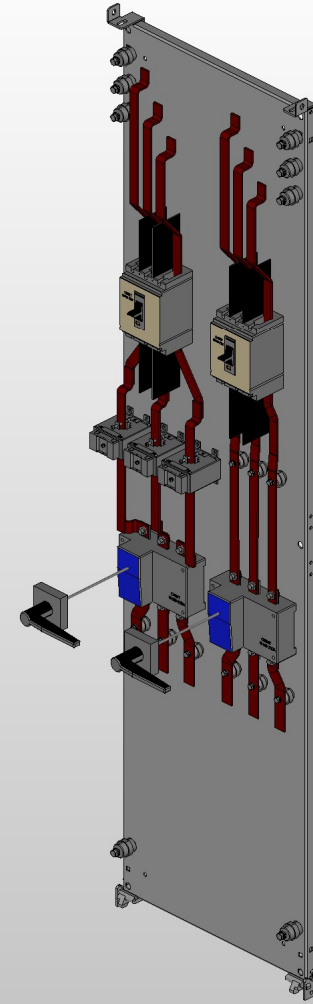

ООО «БОНПЕТ»
info@chint-electric.ru

Копировал

Формат А3

Инь. N подл.	Взам. инв. N
Подп. и дата	

Изм.	Кол.уч.	Лист	N док.	Подпись	Дата				
Разработал						ВРУ с АВР 100А-630А артикул ВРУ-Б-03-18 (CHINT)	Стадия	Лист	Листов
Проверил							П	5	7
Утвердил						Монтажная плата панели №1	ООО «БОНПЕТ» info@chint-electric.ru		