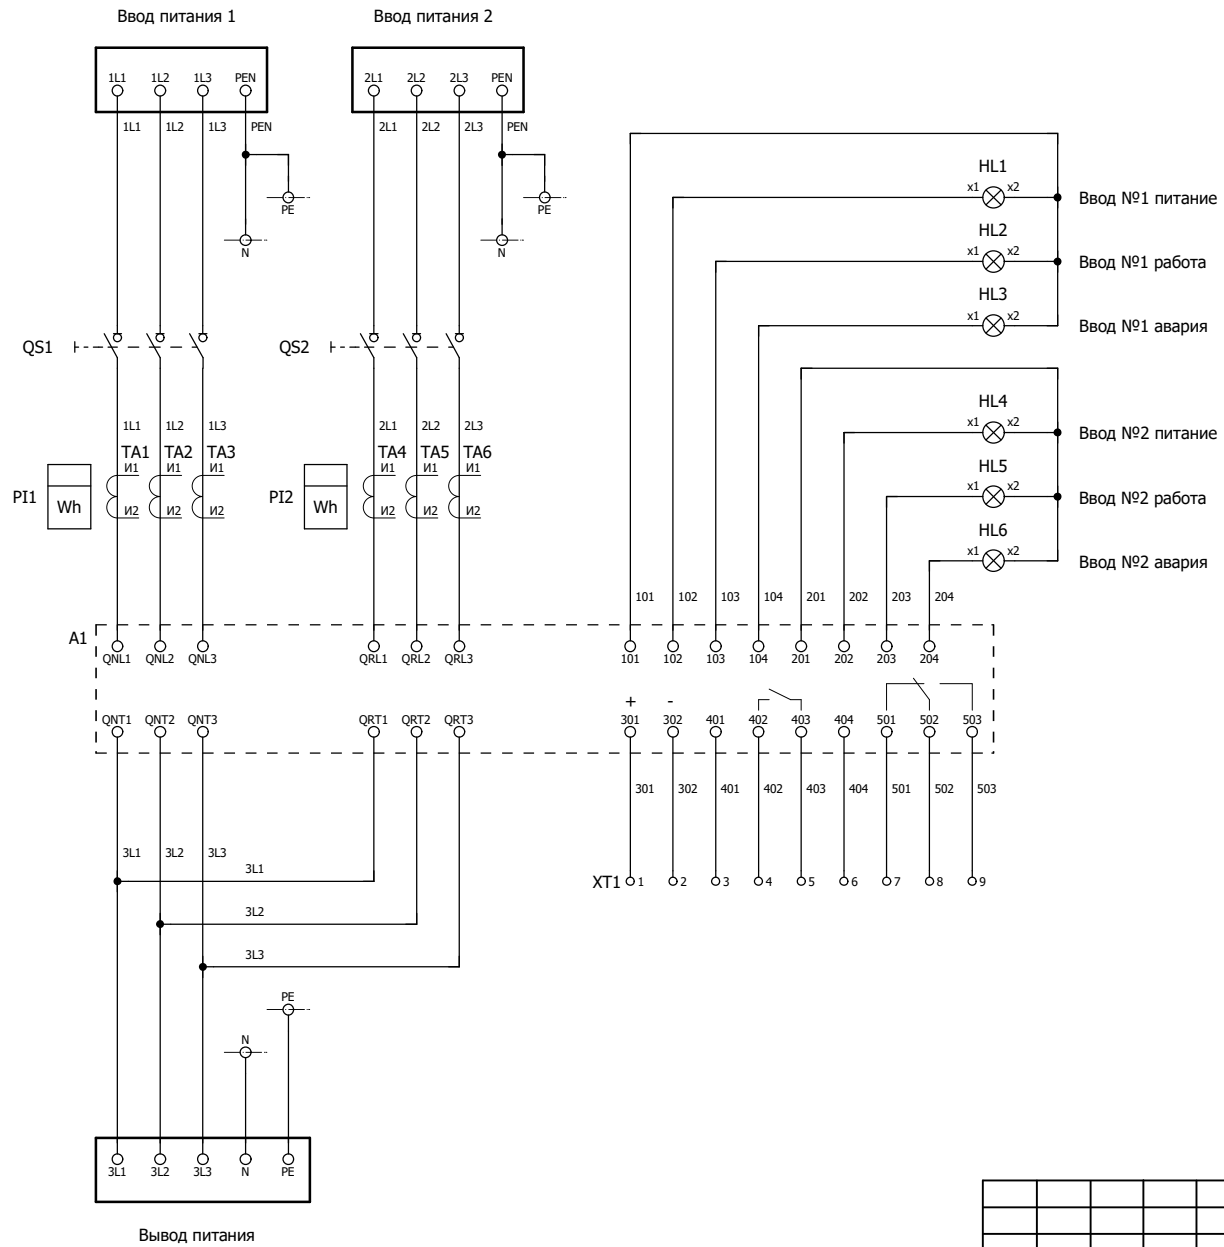

Иньв. N подл.	Взам. инв. N
Подп. и дата	

Изм.	Кол.уч.	Лист	N док.	Подпись	Дата				
Разработал						ВРУ с АВР 63А-630А артикул ВРУ-Б-01-10 (CHINT)	Стадия	Лист	Листов
Проверил							П	2	5
Утвердил						Схема электрическая принципиальная	ООО "БОНПЕТ" info@chint-electric.ru