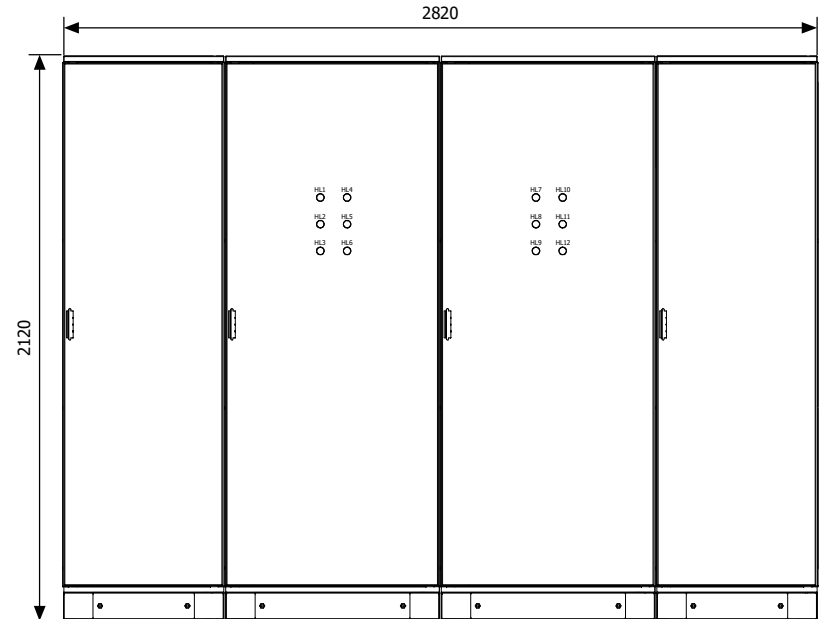

Инь.Н подл.	Подп. и дата	Взам. инв. Н

Изм.	Кол.уч.	Лист	№ док.	Подпись	Дата				
Разработал						ВРУ с АВР 100-630А и отх. линиями ВРУ-Б-03-12 (СНІТ)	Стадия	Лист	Листов
Проверил							П	3	7
Утвердил						Чертеж общего вида	ООО «БОНПЕТ» info@chint-electric.ru