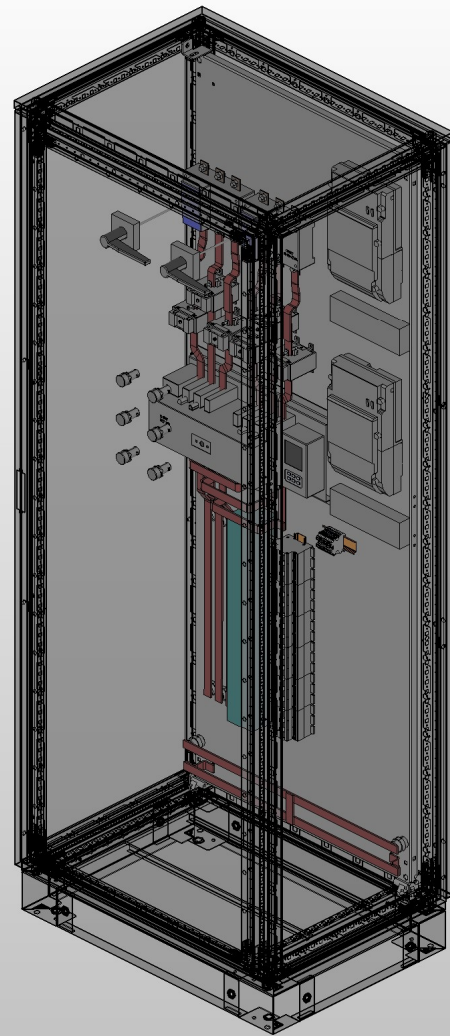

Инв.№ подл. Подп. и дата Взам. инв. №

Изм.	Кол.уч.	Лист	№ док.	Подпись	Дата
Разработал					
Проверил					
Утвердил					

ВРУ с АВР 100А-630А
артикул ВРУ-Б-03-10 (СНІТ)

Чертеж общего расположения
оборудования

Стадия	Лист	Листов
П	4	5

ООО «БОНПЕТ»
info@chint-electric.ru